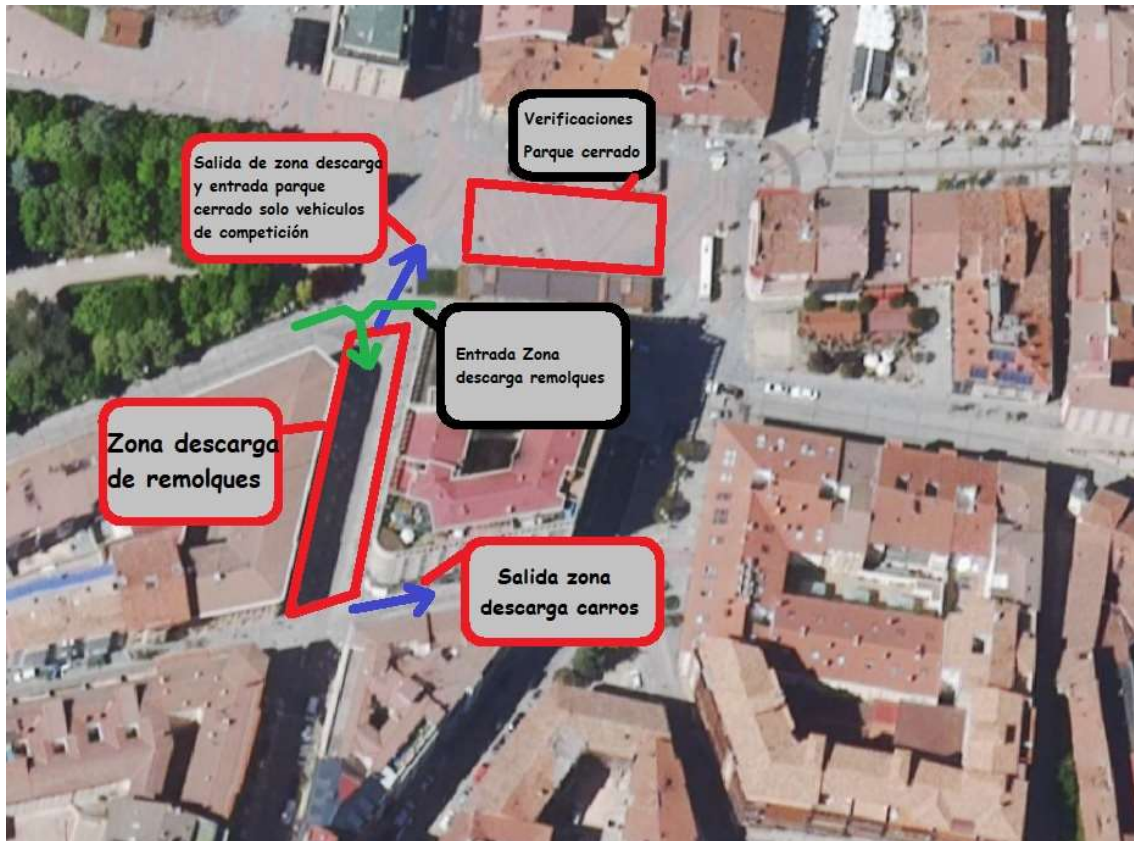

Acceso:

Descarga de carros y acceso parque cerrado y verificaciones

Croquis

Acceso descarga

Se accedera por la plaza mariano granados a la calle Alfonso VIII la cual tiene una zona asignada para la descarga únicamente, una vez descargado el vehículo de competición será trasladado a la plaza Mariano granados y tanto el vehículo tractor como el remolque tendrá que ser retirado en la mayor brevedad posible para facilitar la descarga a los demás participantes

Acceso verificaciones y parque cerrado vehículos de competición, se realizaran desde la zona de descarga a la plaza Mariano Grandos